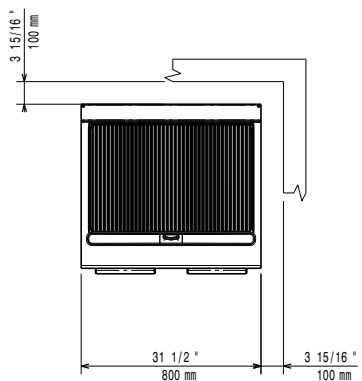

Előlnézet

Oldalnézet

EQ = Ekvipotenciális csavar
 G = Gázcsatlakozás

Felülnézet

Gáz

Gázteljesítmény:	371238 (E7GRGHGCFU)	16 kW
Standard gáz típus:		Földgáz
Opcionális gáz típus:		LPG; Városi gáz
Gáz bemenet:		3/4"
Földgáz - nyomás:		7" w.c. (17.4 mbar)
LPG gáz nyomás:		11" w.c. (27.7 mbar)

Technikai információ:

Nettó súly:	75 kg
Szállítási súly:	97 kg
Szállítási magasság:	1180 mm
Szállítási szélesség:	820 mm
Szállítási mélység:	860 mm
Szállítási térfogat:	0.83 m ³

Ha a készülék egy hőmérsékletre érzékeny berendezés mellé kerül, akkor ajánlott 150 mm-es távolságot hagyni a kettő között.