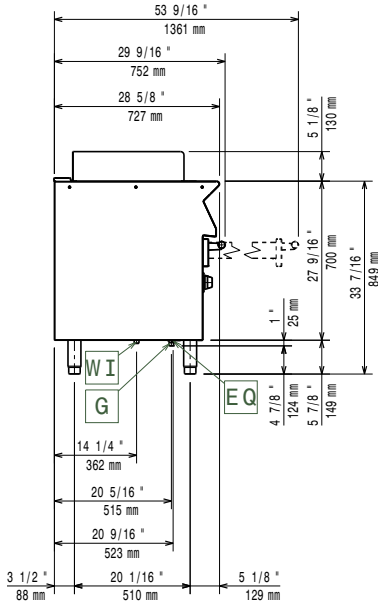

Oldalnézet

EQ = Ekvipotenciális csavar
G = Gázcsatlakozás