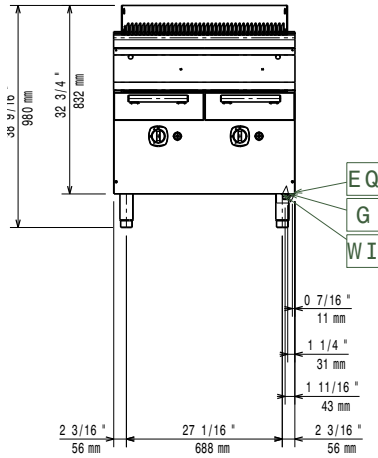

Szállított tartozékok

- 1 Kaparószerszám PNC 206422
szabadonálló grillhez

Opcionális tartozékok

- Tömítő egységcsomag PNC 206086
illesztésekhez
- Égéstermék visszaáramlás gátló, PNC 206132
150 mm átmérőjű
- Illesztőgyűrű füstgáz PNC 206133
lecsapatóhoz, 150 mm átmérőjű
- 4 kerék, 2 forgó, fékkel PNC 206135
(700/900XP). Kötelező
hozzárendelni a megfelelő
méretű "Tartóelem lábához
vagy kerekhez" tartozékot
- Karimás láb kit PNC 206136
- Elülső védőszalag beton PNC 206148
installációhoz, 800 mm
- Elülső védőszalag beton PNC 206150
installációhoz, 1000 mm
- Elülső védőszalag beton PNC 206151
installációhoz, 1200 mm
- Elülső védőszalag beton PNC 206152
installációhoz, 1600 mm
- Elülső védőszalag, 800 mm PNC 206176
(hűtött/fagyasztott pulthoz nem)
- Elülső védőszalag, 1000 mm PNC 206177
(hűtött/fagyasztott pulthoz nem)
- Elülső védőszalag, 1200 mm PNC 206178
(hűtött/fagyasztott pulthoz nem)

Előlnézet

Oldalnézet

EQ = Ekvipotenciális csavar
 G = Gázcsatlakozás

Felülnézet

Gáz

Gázteljesítmény:	371238 (E7GRGHGCFU)	16 kW
Standard gáz típus:		Földgáz
Opcionális gáz típus:		LPG; Városi gáz
Gáz bemenet:		3/4"
Földgáz - nyomás:		7" w.c. (17.4 mbar)
LPG gáz nyomás:		11" w.c. (27.7 mbar)

Technikai információ:

Nettó súly:	75 kg
Szállítási súly:	97 kg
Szállítási magasság:	1180 mm
Szállítási szélesség:	820 mm
Szállítási mélység:	860 mm
Szállítási térfogat:	0.83 m ³

Ha a készülék egy hőmérsékletre érzékeny berendezés mellé kerül, akkor ajánlott 150 mm-es távolságot hagyni a kettő között.